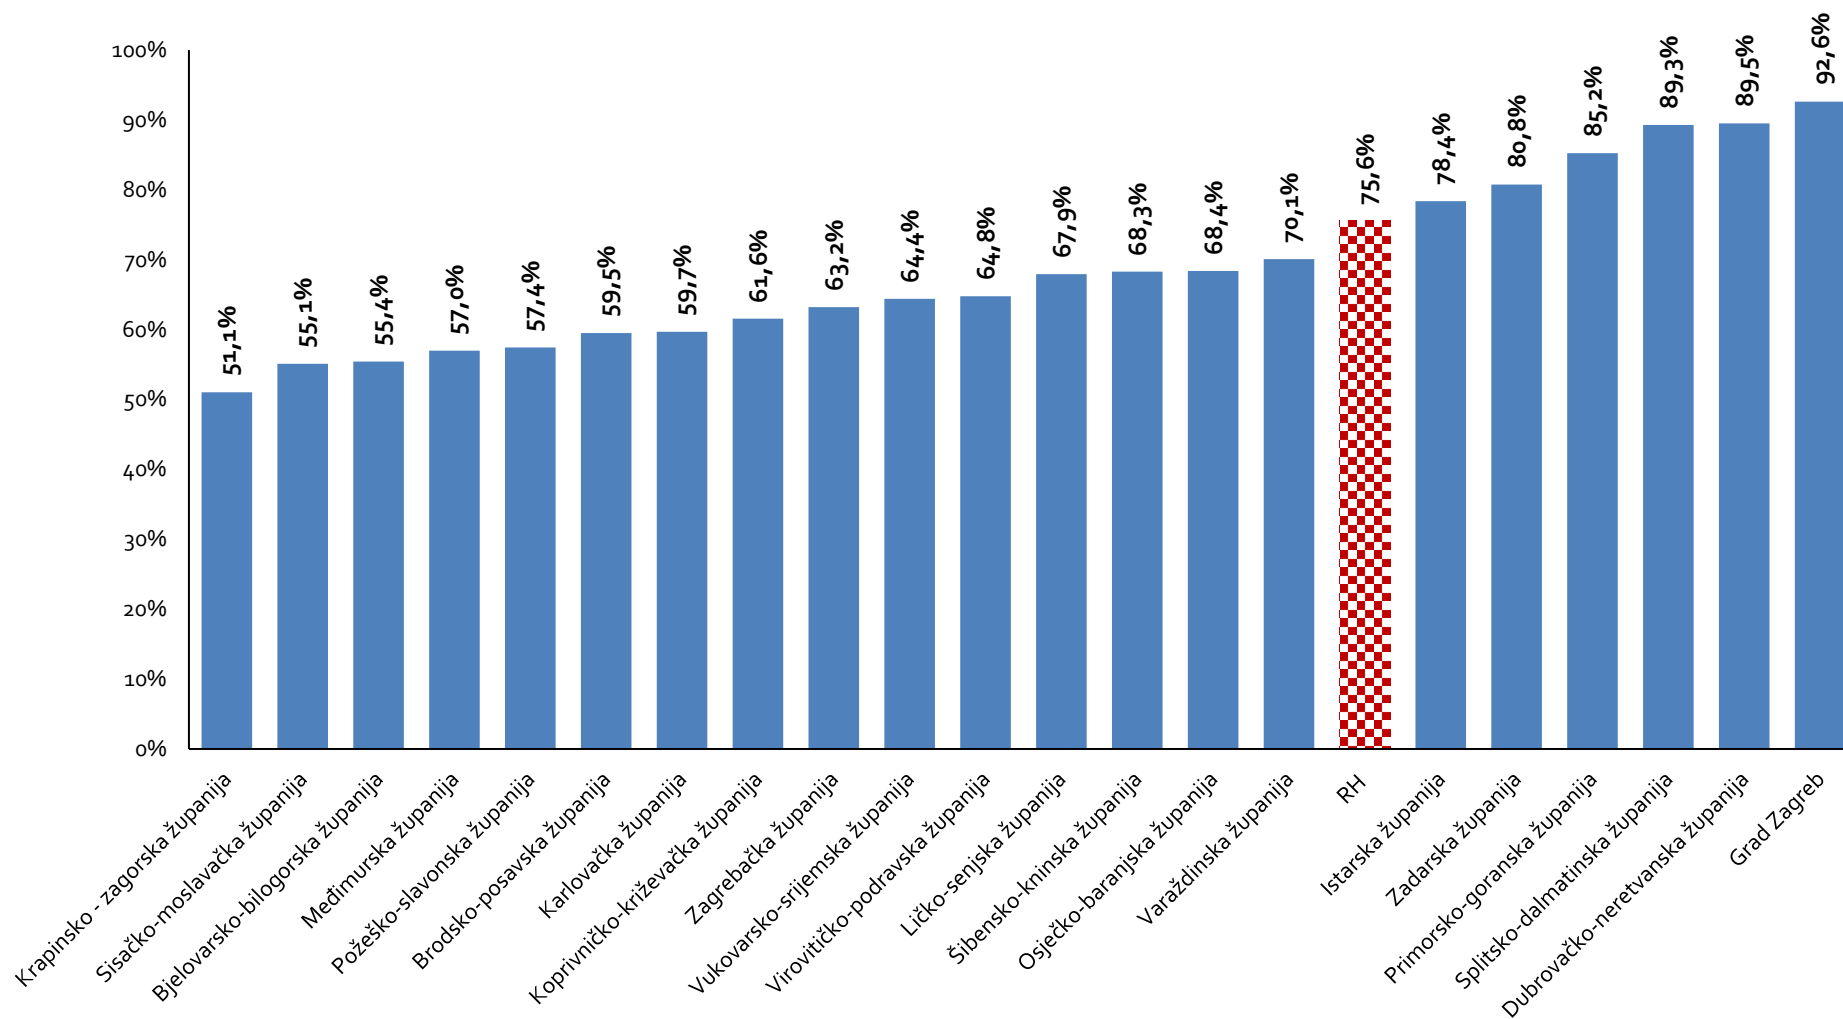

Gustoća ŠPI putem nepokretne mreže po županijama 2022.

Napomena: Gustoća priključaka se izračunava u odnosu na broj kućanstava u RH – 1.438.423